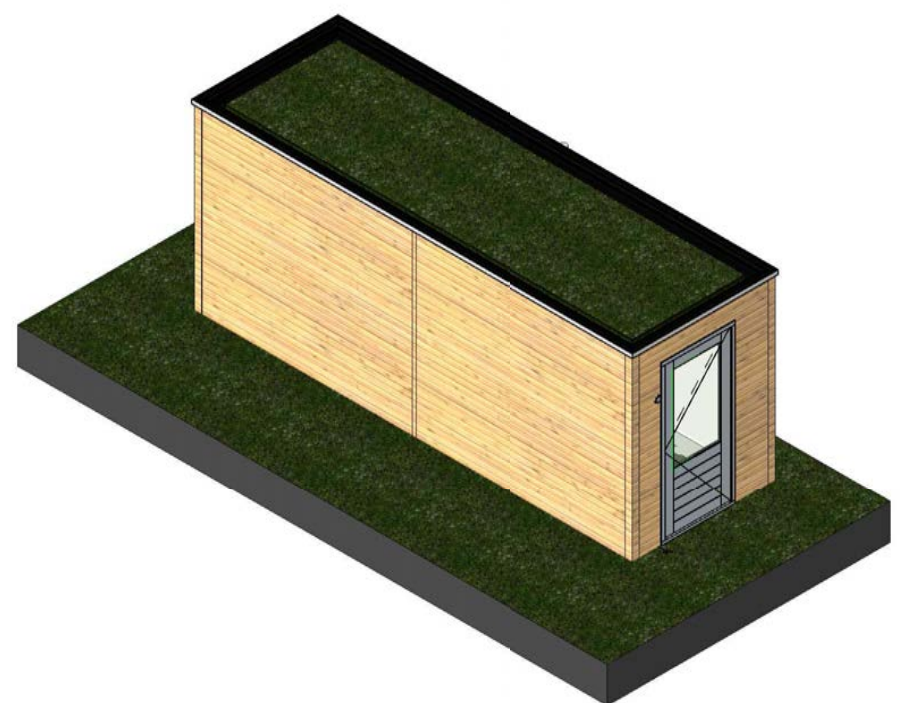

onderdeel	project	schaal	getekend
Berging hout gekoppeld Akker D	Lierkwartier	1:50	FORM
datum	bladnummer	projectnummer	
26-03-2021	B2.1	P20295	

begane grond
schaal 1:50

voorgevel
schaal 1:50

rechtergevel
schaal 1:50

Berging behorende bij bouwnummers

zoals getekend RAL9010: 202 t/m 205, 208 t/m 215, 230 t/m 237

zoals getekend RAL7046: -

zoals gespiegeld RAL9010: -

zoals gespiegeld RAL7046: -

begane grond
schaal 1:50

voorgevel
schaal 1:50