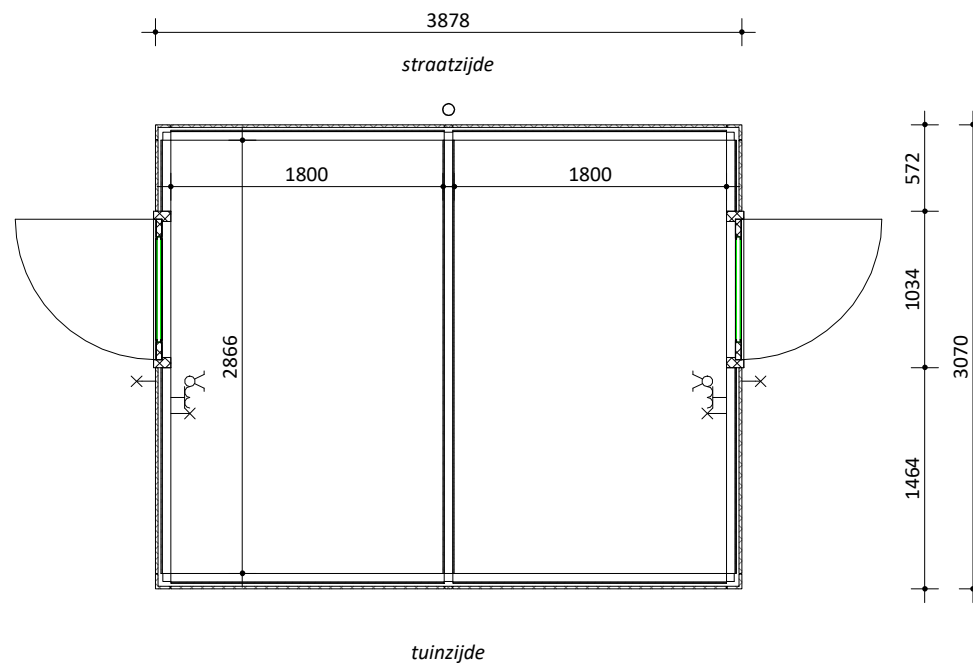

begane grond
 schaal 1:50

voorgevel
 schaal 1:50

rechtergevel
 schaal 1:50

Berging behorende bij bouwnummers

zoals getekend RAL9010: -

zoals getekend RAL7046: -

zoals gespiegeld RAL9010: 218

zoals gespiegeld RAL7046: -

onderdeel	project	schaal	getekend
Berging hout vrijstaand Akker D	Lierkwartier	1:50	FORM
datum	bladnummer	projectnummer	
26-03-2021	B1.1	P20295	

begane grond
 schaal 1:50

voorgevel
 schaal 1:50

rechtergevel
 schaal 1:50

Berging behorende bij bouwnummers

zoals getekend RAL9010: 225

zoals getekend RAL7046: -

zoals gespiegeld RAL9010: -

zoals gespiegeld RAL7046: -

onderdeel	project	schaal	getekend
Berging hout vrijstaand Akker D	Lierkwartier	1:50	FORM
	datum	bladnummer	projectnummer
	26-03-2021	B1.2	P20295

begane grond
schaal 1:50

voorgevel
schaal 1:50

rechtergevel
schaal 1:50

Berging behorende bij bouwnummers

zoals getekend RAL9010: 216, 217, 219 t/m 222

zoals getekend RAL7046: -

zoals gespiegeld RAL9010: -

zoals gespiegeld RAL7046: -