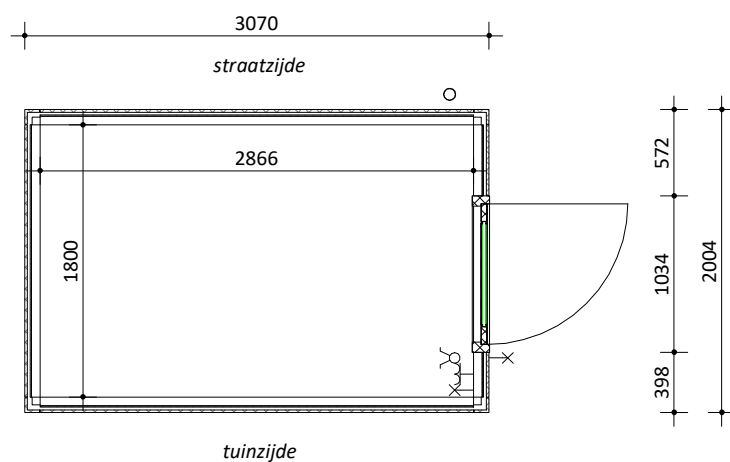

begane grond
 schaal 1:50

voorgevel
 schaal 1:50

rechtergevel
 schaal 1:50

Berging behorende bij bouwnummers

zoals getekend RAL9010: -

zoals getekend RAL7046: -

zoals gespiegeld RAL9010: 218

zoals gespiegeld RAL7046: -

onderdeel	project	schaal	getekend
Berging hout vrijstaand Akker D	Lierkwartier	1:50	FORM
datum	bladnummer	projectnummer	
26-03-2021	B1.1	P20295	

begane grond
 schaal 1:50

voorgevel
 schaal 1:50

rechtergevel
 schaal 1:50