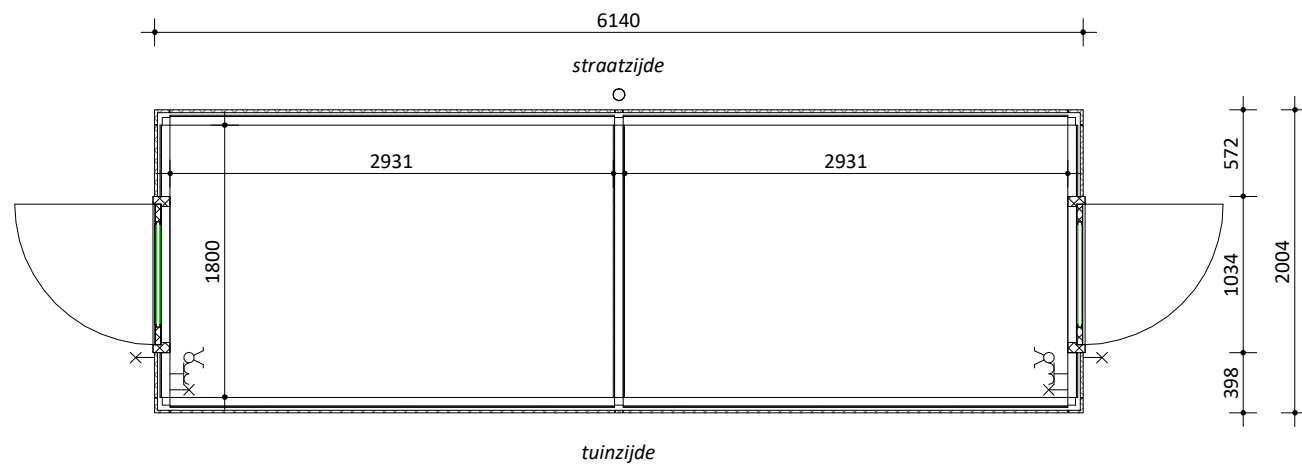

begane grond
 schaal 1:50

voorgevel
 schaal 1:50

rechtergevel
 schaal 1:50

Berging behorende bij bouwnummers

zoals getekend RAL9010: -

zoals getekend RAL7046: -

zoals gespiegeld RAL9010: 218

zoals gespiegeld RAL7046: -

begane grond
schaal 1:50

voorgevel
schaal 1:50

rechtergevel
schaal 1:50

Berging behorende bij bouwnummers

zoals getekend RAL9010: 216, 217, 219 t/m 222

zoals getekend RAL7046: -

zoals gespiegeld RAL9010: -

zoals gespiegeld RAL7046: -

onderdeel	project	schaal	getekend
Berging hout gekoppeld Akker D	Lierkwartier	1:50	FORM
datum	bladnummer	projectnummer	
26-03-2021	B2.1	P20295	

begane grond
schaal 1:50

voorgevel
schaal 1:50

rechtergevel
schaal 1:50