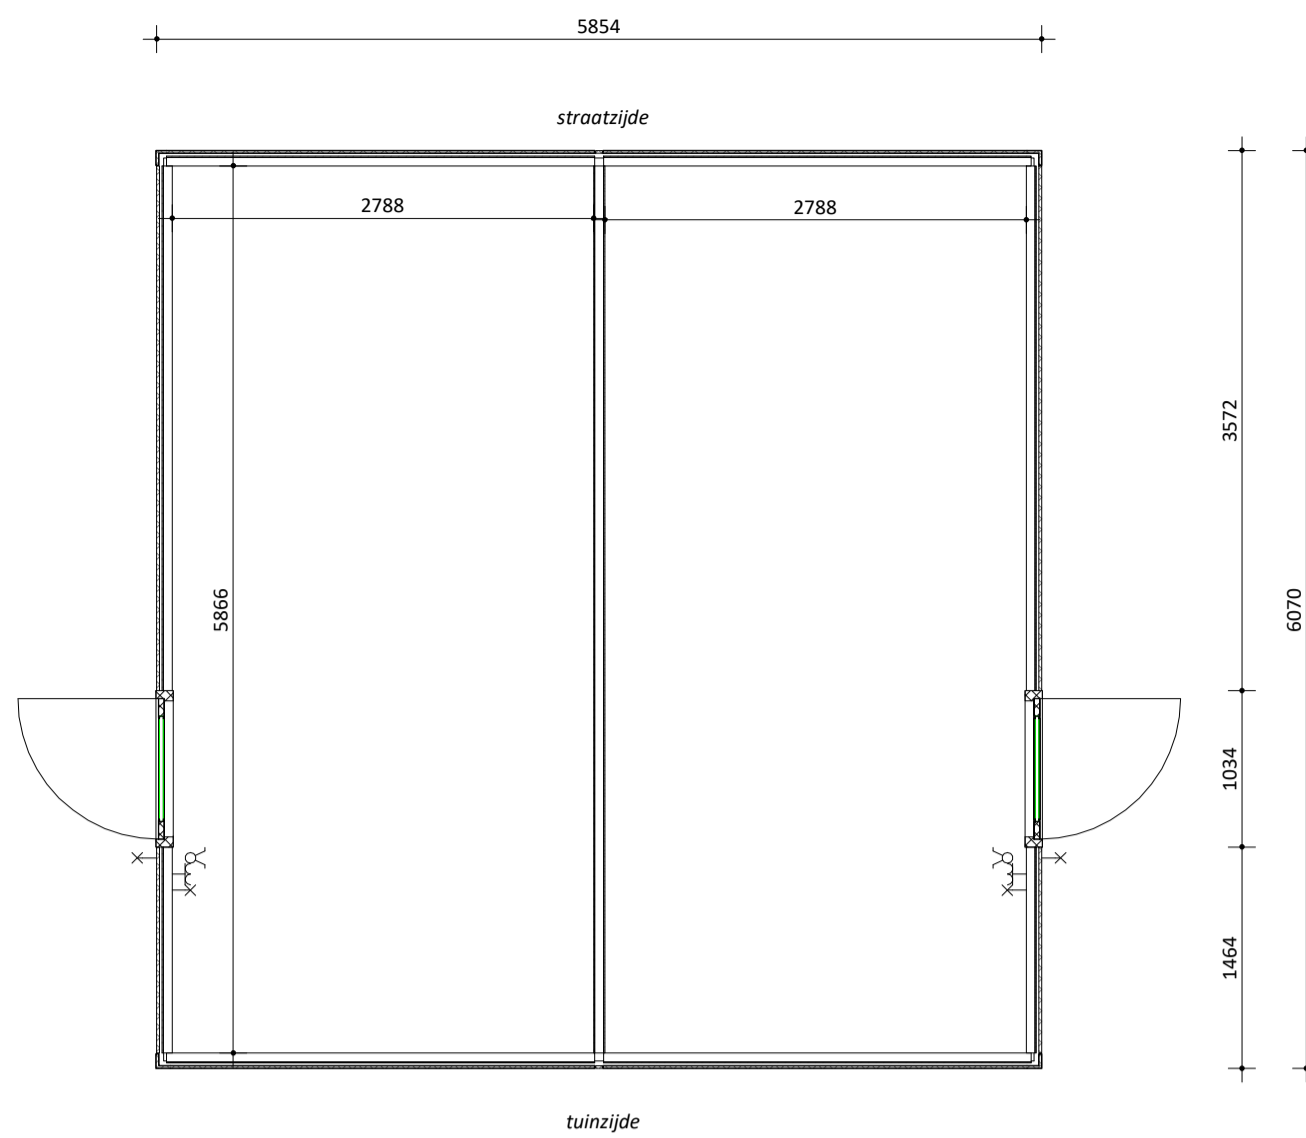

Berging behorende bij bouwnummers

zoals getekend RAL9010: 202 t/m 205, 208 t/m 215, 230 t/m 237

zoals getekend RAL7046: -

zoals gespiegeld RAL9010: -

zoals gespiegeld RAL7046: -

begane grond
schaal 1:50

voorgevel
schaal 1:50

rechtergevel
schaal 1:50

Berging behorende bij bouwnummers

zoals getekend RAL9010: 228, 229

zoals getekend RAL7046: -

zoals gespiegeld RAL9010: -

zoals gespiegeld RAL7046: -

begane grond
schaal 1:50

voorgevel
schaal 1:50