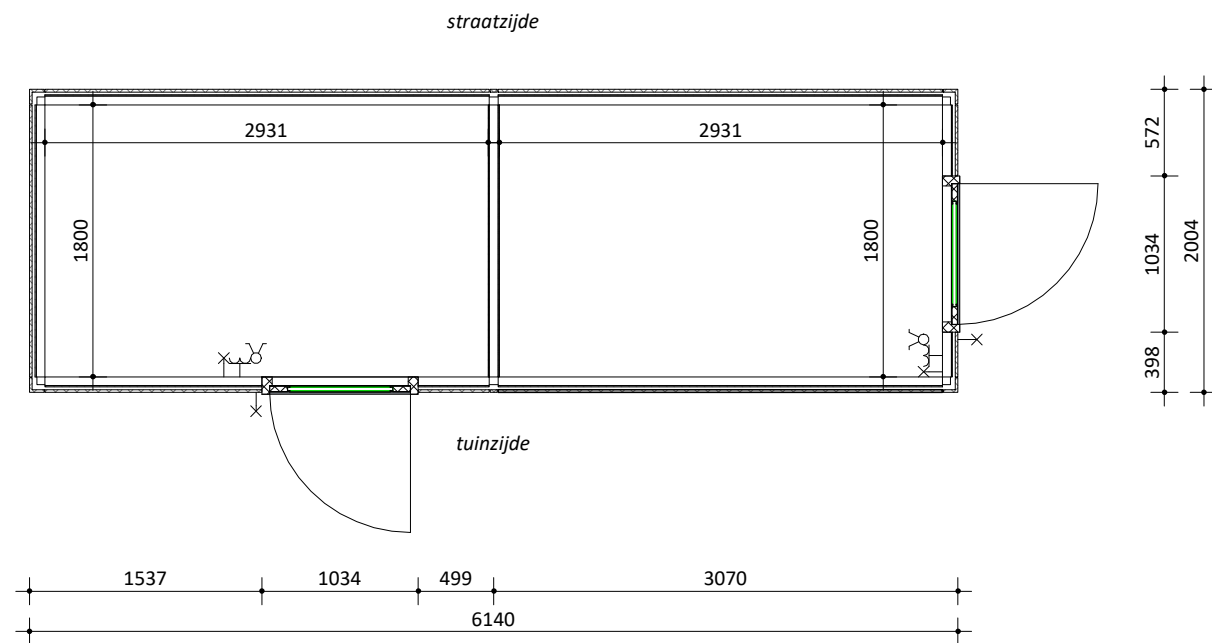

begane grond
schaal 1:50