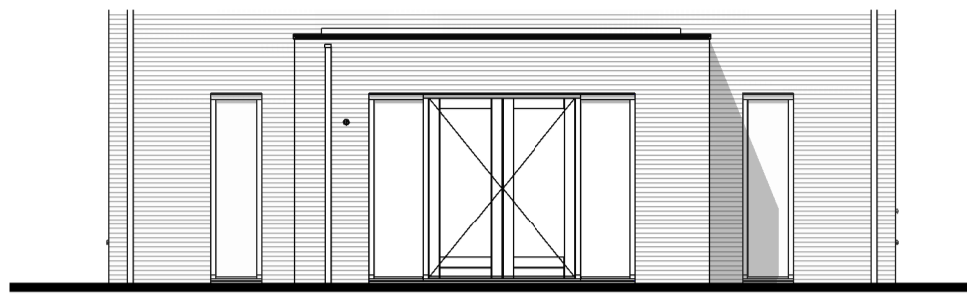

Optie A1.08b: uitbouw 2,4m

toepasbaar voor alle bwnr's van dit type

Achtergevel