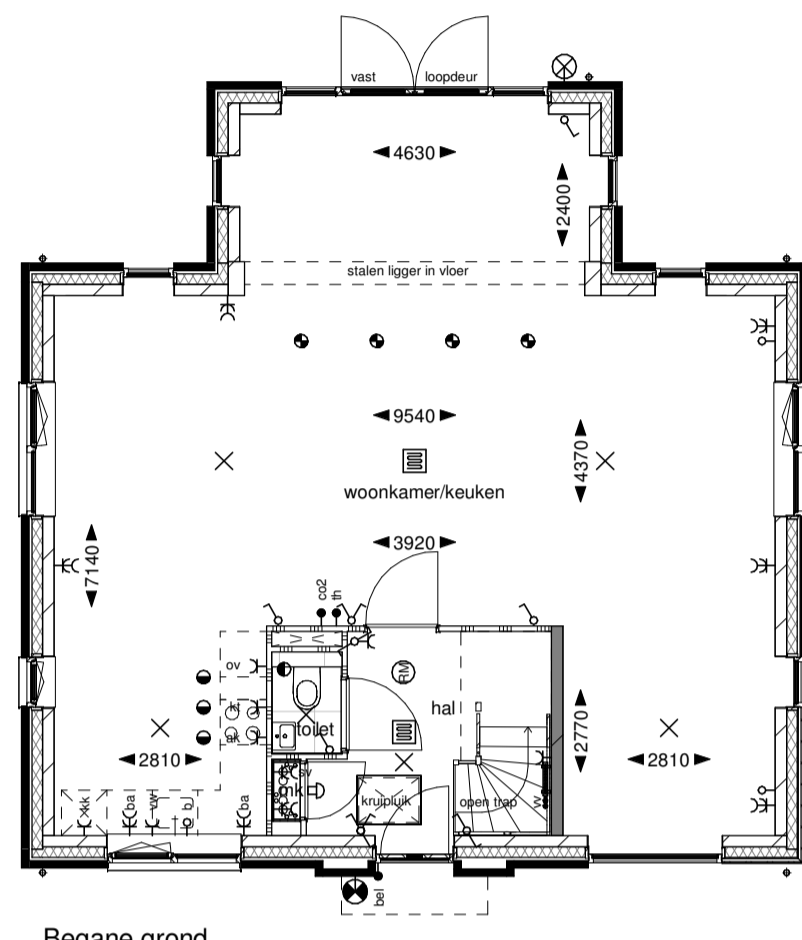

Optie A1.08b: uitbouw 2,4m

toepasbaar voor alle bwnr's van dit type

Begane grond