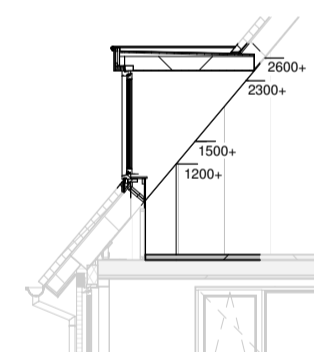

Optie A1.08b: uitbouw 2,4m

toepasbaar voor alle bwnr's van dit type

Optie A3.23b: extra badkamer

toepasbaar voor alle bwnr's van dit type

Optie A1.61: dakraam achtergevel

toepasbaar voor alle bwnr's van dit type

Optie A1.51f: dakkapel achtergevel

toepasbaar voor alle bwnr's van dit type

Doorsnede

Disclaimer

Omschrijving:
Opties type V3, bwnr 32 en 33
Bladnr:
VT-O-V3

formaat: A
schaal: A
datum: 28-06-2023

Bouwnr's 32 en 33