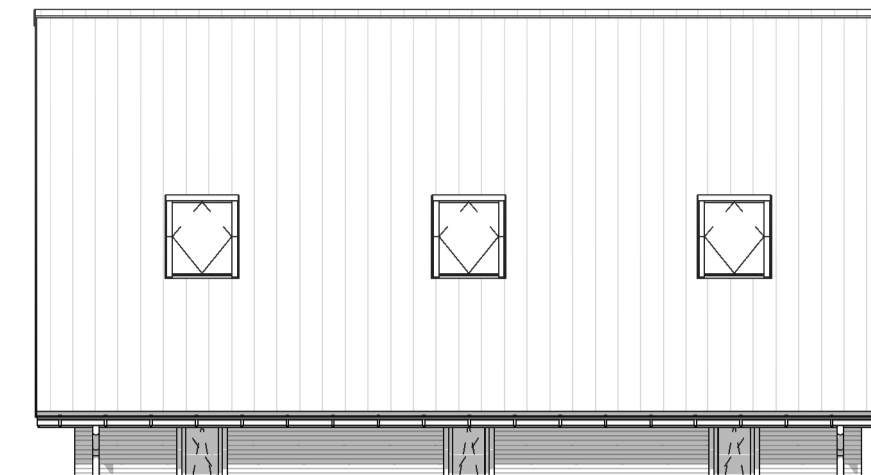

Optie A1.61: dakraam achtergevel

toepasbaar voor alle bwnr's van dit type

Achtergevel