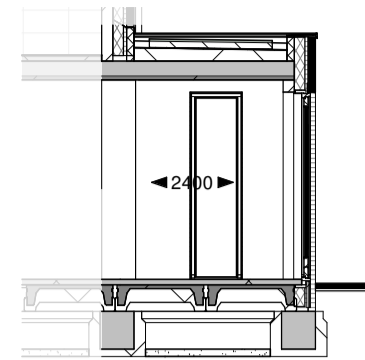

Optie A1.08b: uitbouw 2,4m

toepasbaar voor alle bwnr's van dit type

Doorsnede

Optie A3.23b: extra badkamer

toepasbaar voor alle bwnr's van dit type

Optie A1.61: dakraam achtergevel

toepasbaar voor alle bwnr's van dit type

Optie A1.51f: dakkapel achtergevel

toepasbaar voor alle bwnr's van dit type

Disclaimer

Omschrijving:
Opties type V3, bwnr 32 en 33
Bladnr:
VT-O-V3

formaat: A
schaal: A
datum: 28-06-2023

Bouwnr's 32 en 33