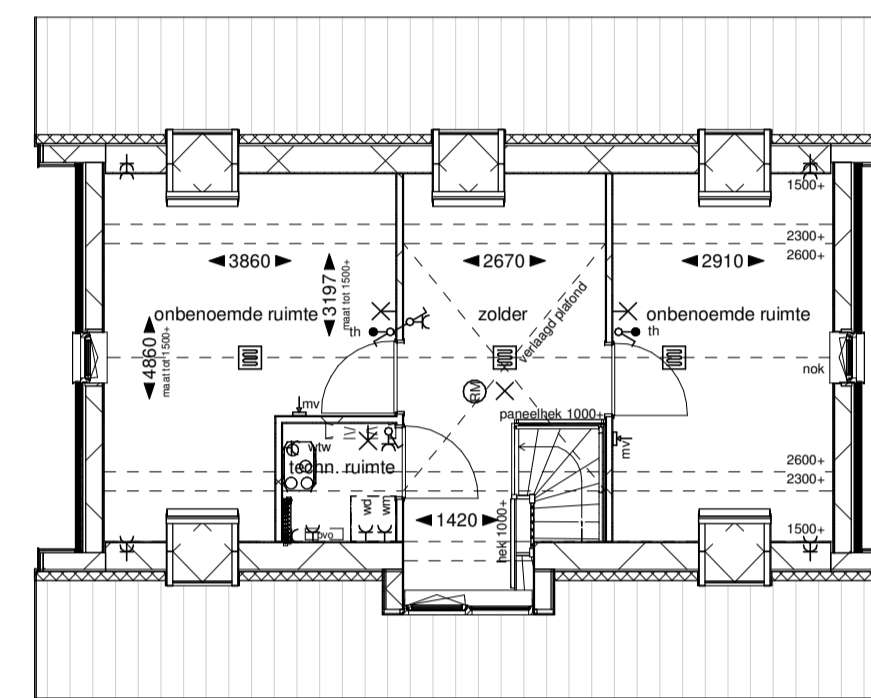

Tweede verdieping