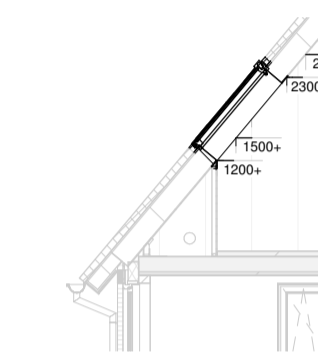

Optie A1.08b: uitbouw 2,4m

toepasbaar voor alle bwnr's van dit type

Optie A3.23b: extra badkamer

toepasbaar voor alle bwnr's van dit type

Optie A1.61: dakraam achtergevel

toepasbaar voor alle bwnr's van dit type

Doorsnede

Optie A1.51f: dakkapel achtergevel

toepasbaar voor alle bwnr's van dit type

Disclaimer

Omschrijving:
Opties type V3, bwnr 32 en 33
Bladnr:
VT-O-V3

formaat: A
schaal: A
datum: 28-06-2023

Bouwnr's 32 en 33