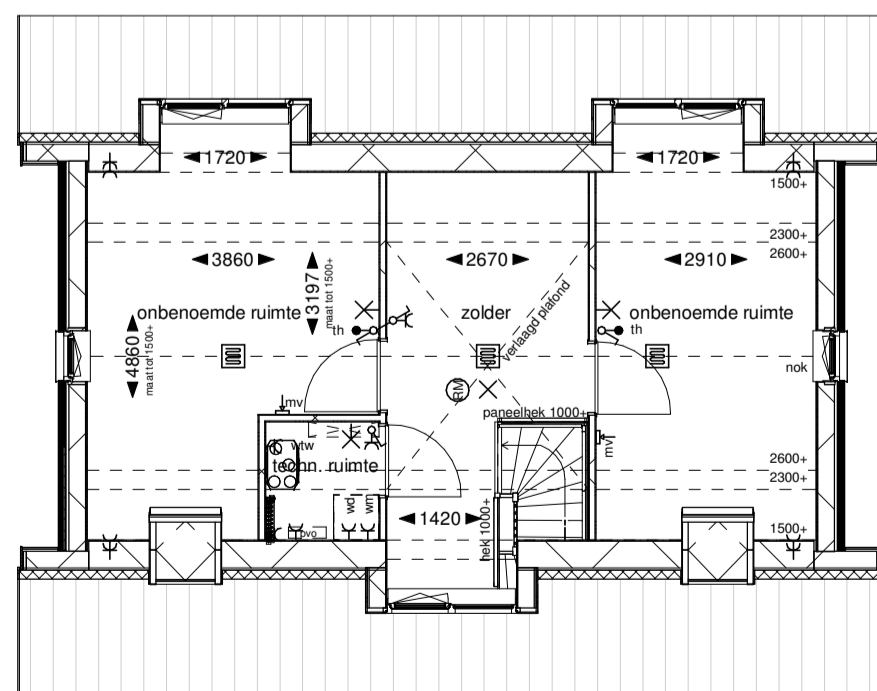

Tweede verdieping

Disclaimer

Omschrijving:
Opties type V3, bwnr 32 en 33
Bladnr:
VT-O-V3

formaat: A
schaal: A
datum: 28-06-2023

Bouwnr's 32 en 33