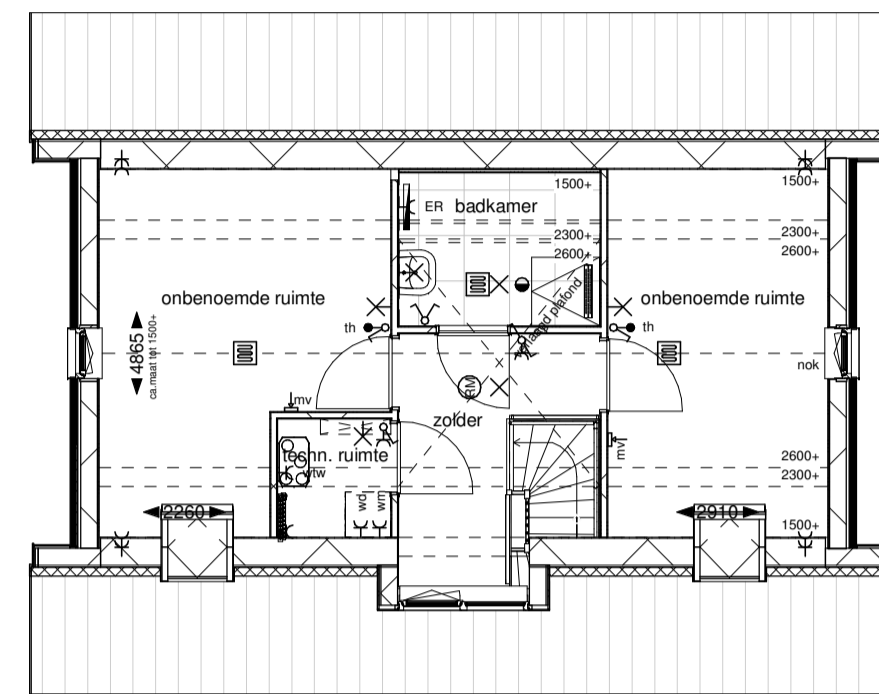

Optie A3.23b: extra badkamer

toepasbaar voor alle bwnr's van dit type

Tweede verdieping