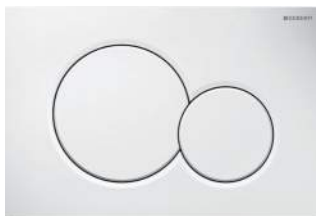

Visualisatie standaard sanitair

Onderstaande afbeeldingen zijn een illustratie en maken geen deel uit van het standaard sanitair pakket !

**Standaard A
 Wonintype R**

Geberit
Duofix inbouwreservoir

Artikelnummer: 111.308.00.5

Geberit
Sigma01 bedienpaneel

Artikelnummer: 115.770.11.5

Villeroy & Boch
Architectura diepspoel wandcloset met
softclose bril

Artikelnummer: 5684HR01

Villeroy & Boch

Architectura fontein 36x26 cm

Artikelnummer: 4373 3601

Artikelnummer: 4188 6001

Grohe

Eurosmart S-Sise wastafelkraan

Zonder waste

Artikelnummer: 3215 4003

Silkline

Spiegel, 60x80 cm

verticaal geplaatst