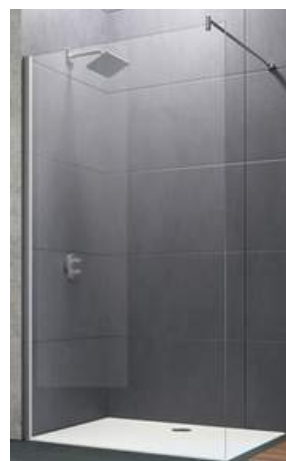

Visualisatie standaard sanitair

Onderstaande afbeeldingen zijn een illustratie en maken geen deel uit van het standaard sanitair pakket !

**Standaard A
 Wonintype R**

Geberit
Duofix inbouwreservoir

Artikelnummer: 111.308.00.5

Geberit
Sigma01 bedienpaneel

Artikelnummer: 115.770.11.5

Villeroy & Boch
Architectura diepspoel wandcloset met
softclose bril

Artikelnummer: 5684HR01

Villeroy & Boch

Architectura fontein 36x26 cm

Artikelnummer: 4373 3601

Artikelnummer: 600010

Viega

Chroom plugbeker sifon met muurbuis,
RVS haarfanger met kunststof plug

Artikelnummer: 102845

Easydrain

Douchegoot 70 cm met RVS rooster

Artikelnummer: EDMTAF700

Grohe

Eurosmart douchemengkraan

Artikelnummer: 3355 5003

Grohe

Tempesta 100 doucheset

Artikelnummer: 2759 810E

Hüppe

Design Pure douchewand met dwarssteun, aluminium profielen en blank veiligheidsglas

Artikelnummer: 8P1126.087.321